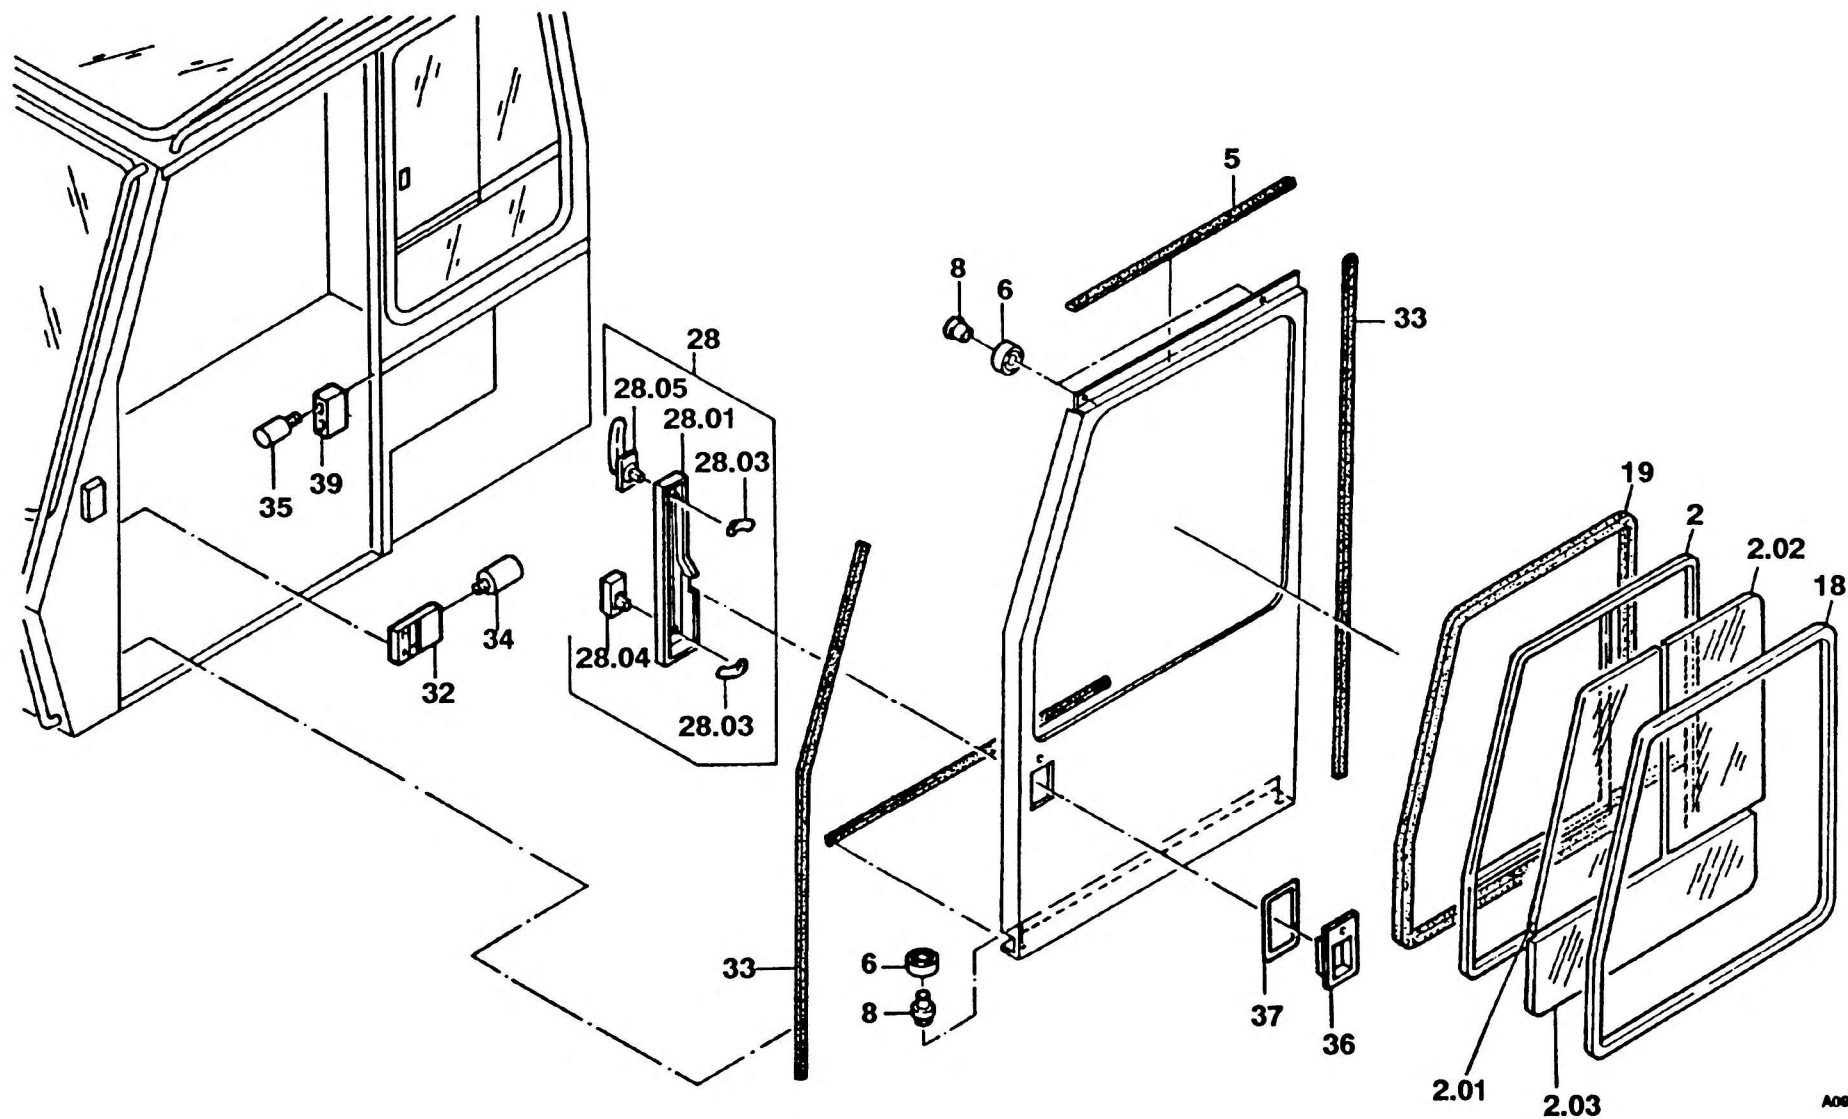

SCHIEBETUER
SLIDING DOOR

BILDTAFEL
PICTORIAL DISPLAY

KMK 4080
BE 630
G 237

09.91

2224645-ETL

1/1

A09_324